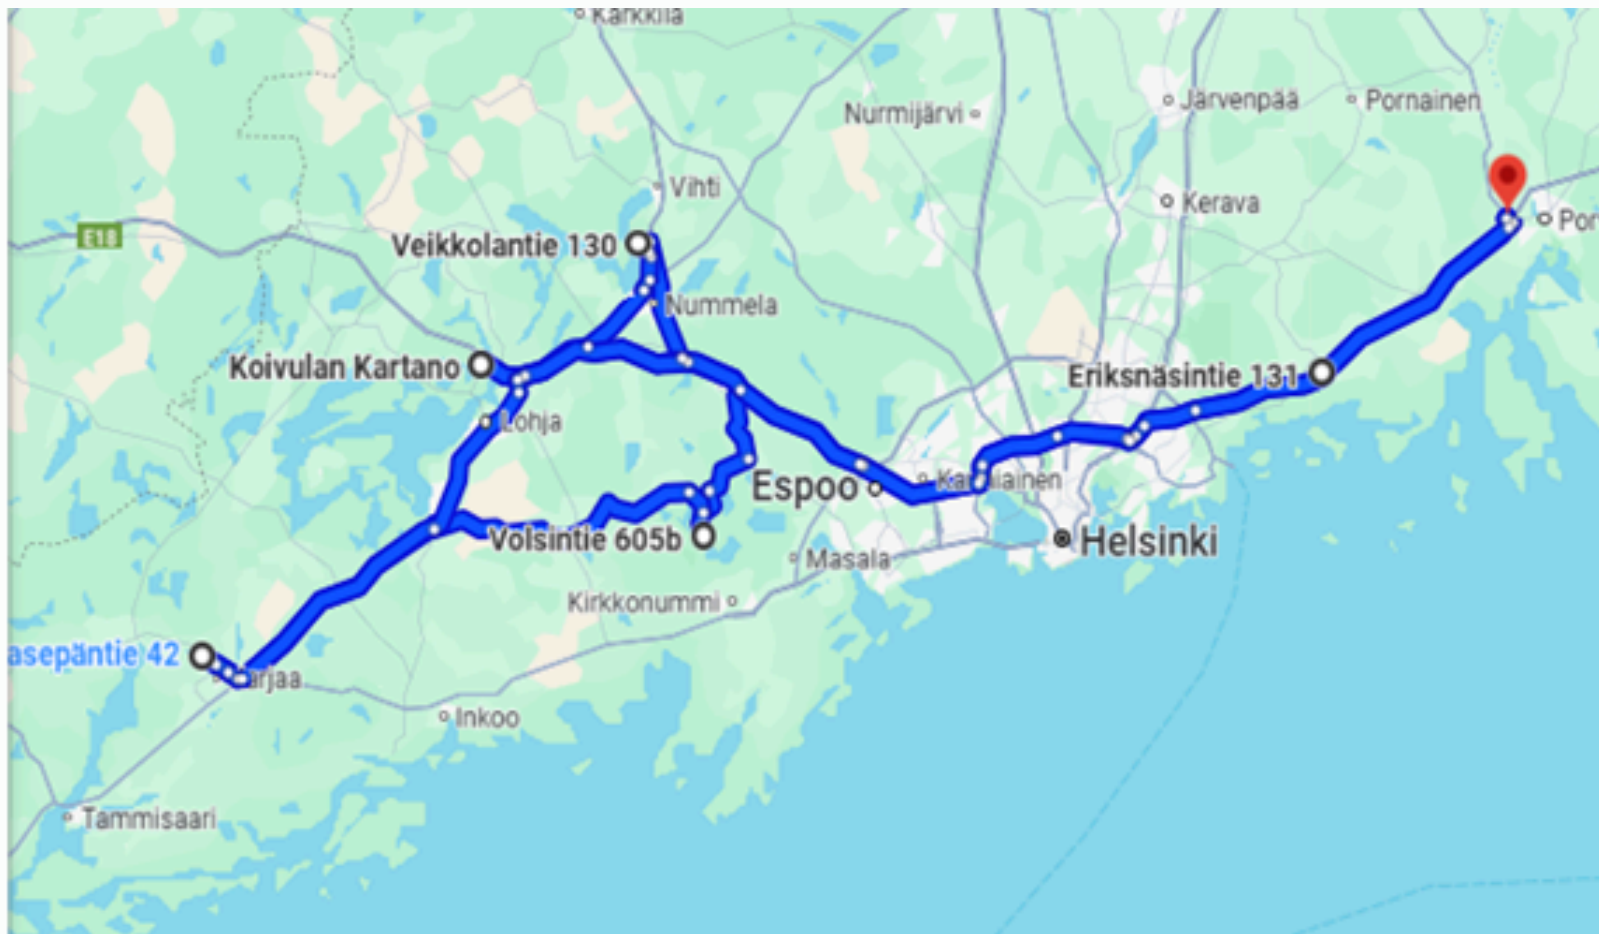

Kartanoretki 7.4.2025

- Veikkolan kartano Vihti
- Koivulan kartano Lohja
- Wohlsgård, Kirkkonummi
- Billnäs gård, Karjaa

KARTANOKULTTUURIA
KREIVIN AIKAAN

RETKI KARTANOIDEN MAAILMAAN

7.4.2025

8:00 BUSSI LÄHTEE KUNINKAANPORTISTA

(PORVOON K-RAUTA)

8:20 SIPOONLAHDEN NESTE

(MATKUSTAJIEN KYTTIINOTTO)

VIERAILLEMME SEURAAVISSA KARTANOISSA:

VEIKKOLA

KOIVULA

WOHLSGÅRD

BILLNÄS GÅRD

16:15 PALUUMATKA ALKAA

17:15 SIPOONLAHDEN NESTE

(MATKUSTAJIEN JÄTTÖ)

17:30 PALUU KUNINKAANPORTTIIN

(PORVOON K-RAUTA)

RETKEEN KUULUU LOUNAS JA KAHVI. RETKI ON MAKSUTON

ILMOITTAUTUMISET [TÄSTÄ LINKISTÄ](#) 30.3. MENNESSÄ

LISÄTIETOJA: HELI TOMMISKA PUH. 040 569 0068

LEADER

SILMU